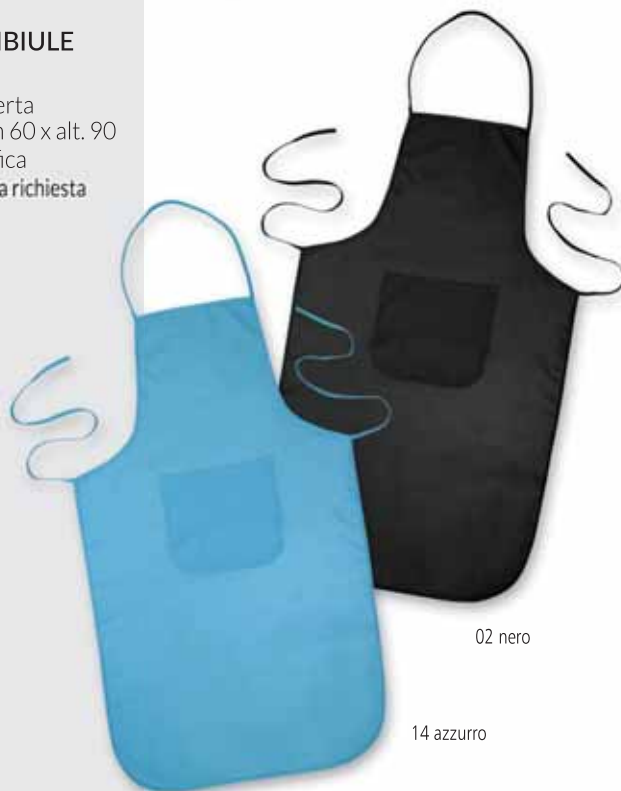

02 nero

14 azzurro