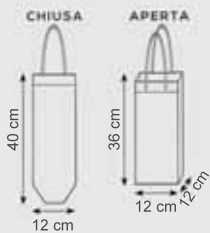

## 967 GREMBIULE DA BAR

Grembiule corto con tre tasche aperte  
 MISURA: largh. cm 48,5 x alt. cm 34  
 TAGLIA: unica  
 STAMPA: serigrafica  
**QUADRICROMIA** a richiesta

area stampa cm. 8x16,5

<b>COTONE</b> 100%	<b>GRAMMI</b> 180 <sup>g/m²</sup>
<b>PZ x CARTONE</b> 200	<b>PEZZI x BUSTA</b> 50

## 960 GREMBIULE DA BAR

Grembiule corto con tre tasche aperte  
 MISURA: largh. cm 70 x alt. cm 42  
 TAGLIA: unica  
 STAMPA: serigrafica  
**QUADRICROMIA** a richiesta

area stampa cm. 12x15

<b>COTONE</b> 100%	<b>GRAMMI</b> 180 <sup>g/m²</sup>
<b>PZ x CARTONE</b> 120	<b>PEZZI x BUSTA</b> 10

## 979 PORTABOTTIGLIA GLITTER

Manici cm. 34x2,5  
 Cuciture termiche  
 MISURA: cm. 12x36x12  
 MATERIALE: laminato e glitterato gr. 140  
 STAMPA: serigrafica

area stampa cm. 10x28

NO WOVEN	GRAMMI
	140 g/m <sup>2</sup>
PZ x CARTONE	PEZZI x BUSTA
500	50

## 988 PORTABOTTIGLIA

Manici cm. 34x2,5  
 Cuciture termiche  
 MISURA: cm. 12x36x12  
 MATERIALE: tnt gr. 80  
 STAMPA: serigrafica

area stampa cm. 10x28

NO WOVEN	GRAMMI
	80 g/m <sup>2</sup>
PZ x CARTONE	PEZZI x BUSTA
300	50