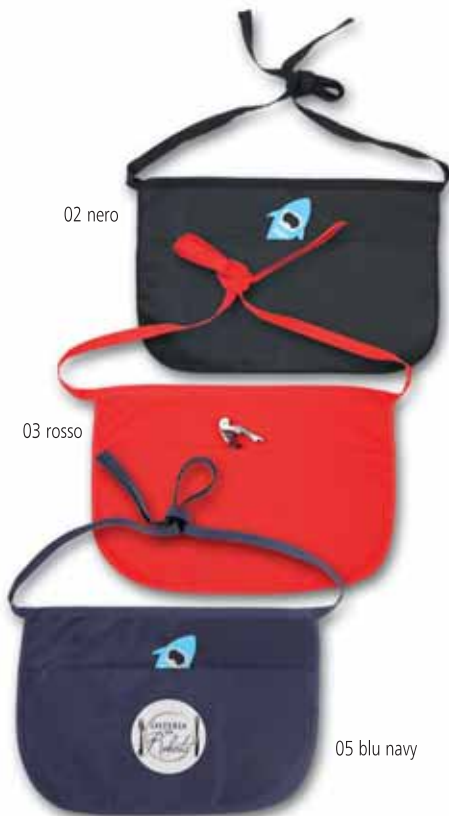

## GREMBIULE REGOLABILE CON FIBBIA IN METALLO

Laccetto regolabile con fibbia in metallo

Bordato con tasca centrale

MISURA: largh. cm 60 x alt. 92

STAMPA: serigrafica

QUADRICOMIA a richiesta

area stampa cm. 18x10

POLYCOTTON	GRAMMI
100%	180 g/m <sup>2</sup>
PZ x CARTONE	PEZZI x BUSTA
120	12

FIBBIA  
IN  
METALLO

12 bordeaux

01 bianco

02 nero

03 rosso

05 blu navy

## 967 GREMBIULE DA BAR

Grembiule corto con tre tasche aperte  
 MISURA: largh. cm 48,5 x alt. cm 34  
 TAGLIA: unica  
 STAMPA: serigrafica  
**QUADRICROMIA** a richiesta

area stampa cm. 8x16,5

<b>COTONE</b> 100%	<b>GRAMMI</b> 180 <sup>g/m²</sup>
<b>PZ x CARTONE</b> 200	<b>PEZZI x BUSTA</b> 50