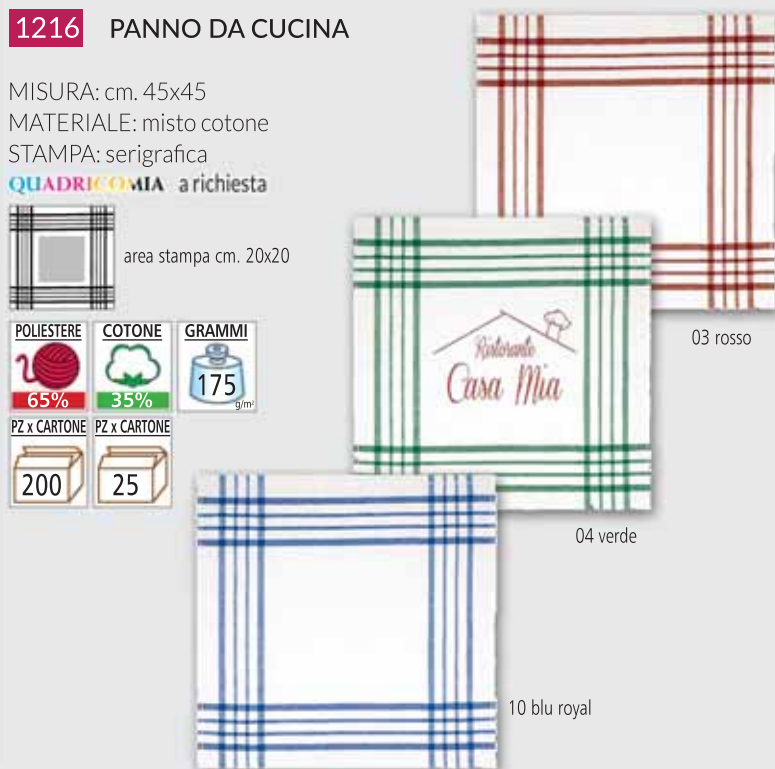

## 1216 PANNO DA CUCINA

MISURA: cm. 45x45

MATERIALE: misto cotone

STAMPA: serigrafica

**QUADRICOMIA** a richiesta

area stampa cm. 20x20

POLIESTERE	COTONE	GRAMMI
65%	35%	175 g/m <sup>2</sup>

PZ x CARTONE PZ x CARTONE