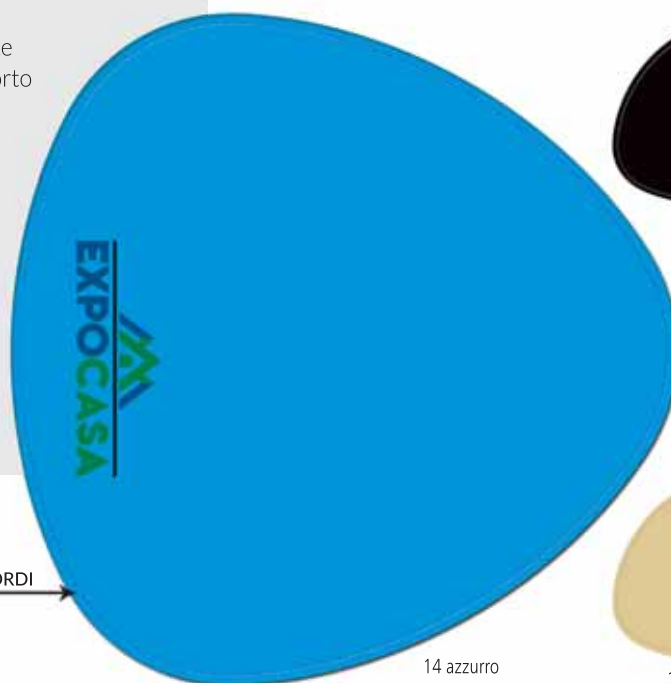

### COLORI DISPONIBILI

02 nero

03 rosso

05 blu navy

08 grigio

13 marrone

15 cuoio

43 verde acido

STAMPA: serigrafica  
**QUADRIGOMIA** a richiesta

area stampa diam mm. 65

55 giallo ocr

**573 SOTTOPIATTO "EGG" LAVABILE**

MISURA: mm. 335x335x1,8  
 MATERIALE: PVC idrorepellente  
 lavabile con supporto  
 cuoio rigenerato

STAMPA: serigrafica  
**QUADRIGOMIA** a richiesta

area stampa mm. 100x30

02 nero

07 arancio

08 grigio

14 azzurro

24 beige

55 giallo ocr

CUCITO NEI BORDI