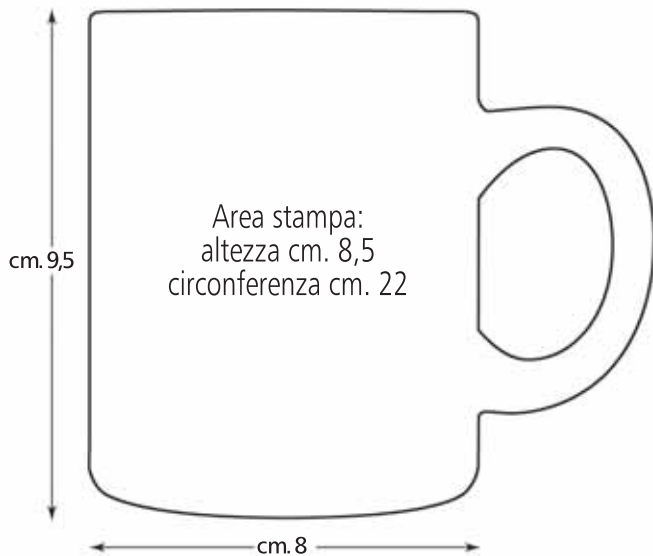

# HOME & LIVING

AGGIUNGI UN POSTO A TAVOLA

**752** WHITE MUG

Tazza in ceramica  
Ideale per la stampa sublimatica  
Capacità 0,33 lt  
Peso gr. 324  
In astuccio cartoncino singolo con finestra  
Misura: diam. cm. 8 - alt. cm. 9,5  
Materiale: ceramica  
Stampa: sublimatica

## 949 GREMBIULE

Tasca centrale aperta  
MISURA: largh. cm 60 x alt. 90  
STAMPA: serigrafica

QUADRIGOMIA a richiesta

area stampa  
cm. 18x10

COTONE	GRAMMI
100%	145 g/m <sup>2</sup>
PZ x CARTONE	PEZZI x BUSTA
200	25

## 967 GREMBIULE DA BAR

Grembiule corto con tre tasche aperte  
 MISURA: largh. cm 48,5 x alt. cm 34  
 TAGLIA: unica  
 STAMPA: serigrafica  
**QUADRICROMIA** a richiesta

area stampa cm. 8x16,5

<b>COTONE</b> 100%	<b>GRAMMI</b> 180 <sup>g/m²</sup>
<b>PZ x CARTONE</b> 200	<b>PEZZI x BUSTA</b> 50

## 960 GREMBIULE DA BAR

Grembiule corto con tre tasche aperte  
 MISURA: largh. cm 70 x alt. cm 42  
 TAGLIA: unica  
 STAMPA: serigrafica  
**QUADRICROMIA** a richiesta

area stampa cm. 12x15

<b>COTONE</b> 100%	<b>GRAMMI</b> 180 <sup>g/m²</sup>
<b>PZ x CARTONE</b> 120	<b>PEZZI x BUSTA</b> 10