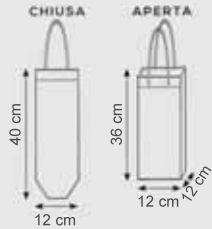

## 967 GREMBIULE DA BAR

Grembiule corto con tre tasche aperte  
 MISURA: largh. cm 48,5 x alt. cm 34  
 TAGLIA: unica  
 STAMPA: serigrafica  
**QUADRICROMIA** a richiesta

area stampa cm. 8x16,5

<b>COTONE</b> 100%	<b>GRAMMI</b> 180 <sup>g/m²</sup>
<b>PZ x CARTONE</b> 200	<b>PEZZI x BUSTA</b> 50

## 960 GREMBIULE DA BAR

Grembiule corto con tre tasche aperte  
 MISURA: largh. cm 70 x alt. cm 42  
 TAGLIA: unica  
 STAMPA: serigrafica  
**QUADRICROMIA** a richiesta

area stampa cm. 12x15

<b>COTONE</b> 100%	<b>GRAMMI</b> 180 <sup>g/m²</sup>
<b>PZ x CARTONE</b> 120	<b>PEZZI x BUSTA</b> 10

## 958 BAVAGLIO IN TNT

MISURA: cm. 35x46  
 MATERIALE: TNT  
 STAMPA: serigrafica

area stampa cm. 25x15

PZ x CARTONE	CONFEZIONE
1000	100

02 nero

04 verde

05 blu navy

## 979 PORTABOTTIGLIA GLITTER

Manici cm. 34x2,5  
 Cuciture termiche  
 MISURA: cm. 12x36x12  
 MATERIALE: laminato e glitterato gr. 140  
 STAMPA: serigrafica

area stampa cm. 10x28

NO WOVEN	GRAMMI
	140 g/m <sup>2</sup>
PZ x CARTONE	PEZZI x BUSTA
500	50