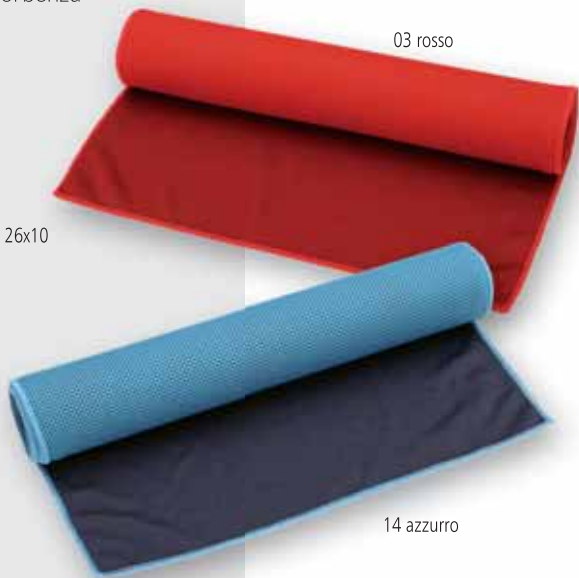

Specifico per un'ultrassorbenza

MISURA: cm 30 x 80

STAMPA: serigrafica

area stampa cm. 26x10

MICROFIBRA	GRAMMI
 100%	 250 g/m ²
PZ x CARTONE	CONFEZIONE
 200	 50

03 rosso

14 azzurro

984 TELO PALESTRA