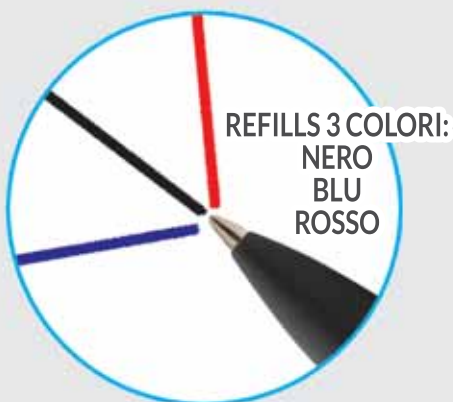

438 PENNA TOUCH "TRI-COLOR"

Refil 3 colori: nero-blu-rosso
Colori metallizzati
Impugnatura in gomma antiscivolo
MISURA: lunghezza mm 140
MATERIALE: abs e gomma
STAMPA: serigrafica/UV
QUADRIGOMIA a richiesta

area stampa mm. 35x6

PZ x CARTONE CONFEZIONE