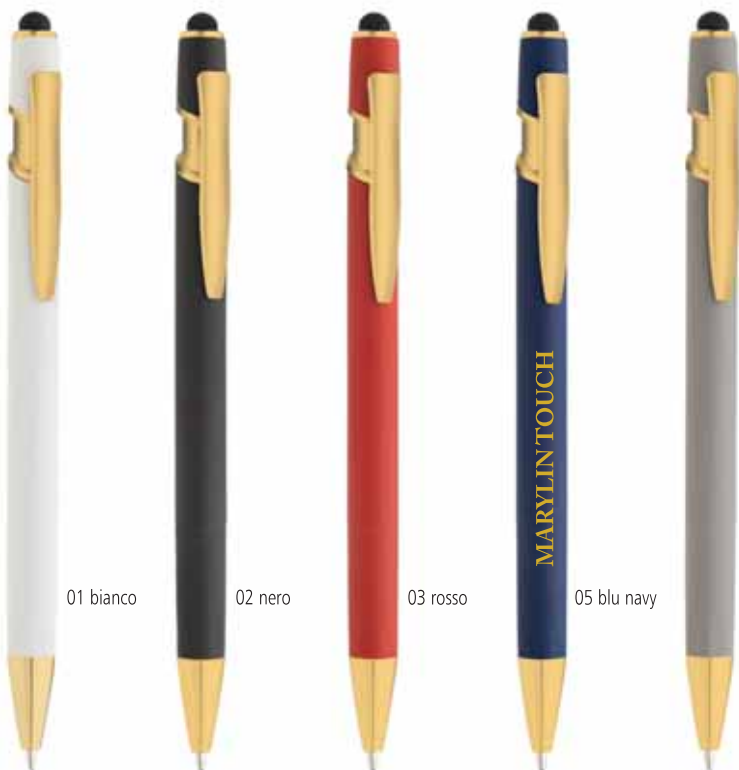

14 azzurro

20 viola

21 verde mela

432 PENNA "VICTORIA TOUCH"
INK GEL

In alluminio nichel + rubber

Clip in metallo

Touch screen

Ink gel - refill nero

08 grigio chiaro

**IDEALE
PER STAMPA
LASER/UV**

01 bianco

02 nero

03 rosso

05 blu navy

08 grigio chiaro

435 PENNA "MARYLIN TOUCH"
INK GEL