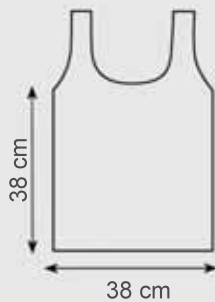

966 BORSA "PANDA"

Ripiegabile in borsellino
Chiusura con bottone
Moschettone portachiavi
MANICI: cm. 13x6
MATERIALE: poliestere
STAMPA: serigrafica

area stampa cm. 22x15

POLIESTERE	GRAMMI	PZ x CARTONE	PEZZI x BUSTA
100%	100 g/m²	192	96