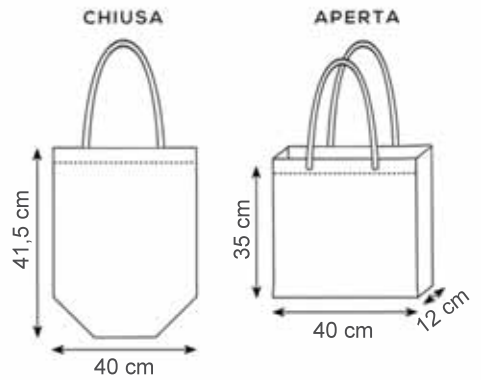

953 BORSA TNT BIANCO CON SOFFIETTI

Manici cm. 70x2,5

Materiale: tnt - Cuciture termiche

Stampa: serigrafica

area stampa cm. 28x28

NO WOVEN	GRAMMI	PZ. x CARTONE	PEZZI x BUSTA
	 80 g/m²	 200	 50

10 blu royal

888 BORSA - BORSELLINO

Chiusura a velcro
Tasca esterna
MANICI: cm. 50
MATERIALE: tnt cucito gr. 80
STAMPA: serigrafica

area stampa cm. 13x6,5

area stampa cm. 8x4

NO WOVEN	GRAMMI	PZ. x CARTONE	PEZZI x BUSTA

01 bianco

03 rosso

04 verde