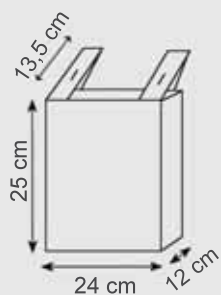

939 BORSA T-SHIRT
CON SOFFIETTI

Manici integrati
Cuciture termiche
MATERIALE: tnt gr. 60
STAMPA: serigrafica

NO WOVEN	GRAMMI	PZ. x CARTONE	PEZZI x BUSTA
	60 g/m²	400	50

area stampa cm. 19x18

10 blu royal