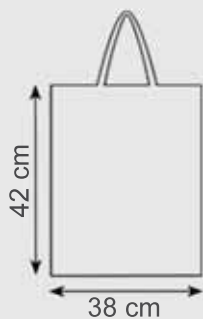

953 BORSA TNT BIANCO CON SOFFIETTI

Manici cm. 70x2,5

Materiale: tnt - Cuciture termiche

Stampa: serigrafica

area stampa cm. 28x28

NO WOVEN	GRAMMI	PZ. x CARTONE	PEZZI x BUSTA
	 80 g/m²	 200	 50

10 blu royal

888 BORSA - BORSELLINO

Chiusura a velcro
Tasca esterna
MANICI: cm. 50
MATERIALE: tnt cucito gr. 80
STAMPA: serigrafica

area stampa cm. 13x6,5

area stampa cm. 8x4

NO WOVEN	GRAMMI	PZ. x CARTONE	PEZZI x BUSTA

01 bianco

03 rosso

04 verde