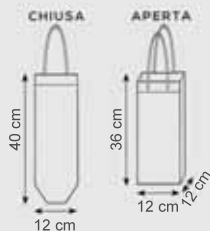

Manici integrati
Cuciture termiche
MATERIALE: tnt gr. 60
STAMPA: serigrafica

NO WOVEN	GRAMMI	PZ. x CARTONE	PEZZI x BUSTA
	 60 g/m ²	 400	 50

area stampa cm. 29,7x21

979 PORTABOTTIGLIA GLITTER

Manici cm. 34x2,5
 Cuciture termiche
 MISURA: cm. 12x36x12
 MATERIALE: laminato e glitterato gr. 140
 STAMPA: serigrafica

area stampa cm. 10x28

NO WOVEN	GRAMMI
	140 g/m ²
PZ x CARTONE	PEZZI x BUSTA
500	50

09 glitter silver

988 PORTABOTTIGLIA

Manici cm. 34x2,5
 Cuciture termiche
 MISURA: cm. 12x36x12
 MATERIALE: tnt gr. 80
 STAMPA: serigrafica

area stampa cm. 10x28

NO WOVEN	GRAMMI
	80 g/m ²
PZ x CARTONE	PEZZI x BUSTA
300	50

12 bordeaux

835 PORTABOTTIGLIE 2 POSTI

Con separatore interno
 Cuciture termiche
 MISURA: cm. 18x34x10
 MATERIALE: tnt gr. 80
 STAMPA: serigrafica