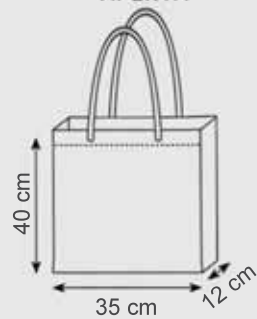

100

PEZZI x BUSTA

50

CHIUSA

APERTA

981 BORSA TNT LAMINATO

Manici cm. 50x3

Cuciture termiche