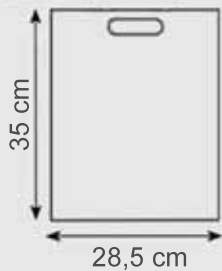

3

935 BORSA TNT

Manici occhiello
 MATERIALE: tnt cuciture termiche
 STAMPA: serigrafica

area stampa cm. 22x26

NO WOVEN	GRAMMI	PZ x CARTONE	PEZZI x BUSTA
	80 g/m ²	300	50

04 verde

966 BORSA "PANDA"

Ripiegabile in borsellino
 Chiusura con bottone
 Moschettone portachiavi
 MANICI: cm. 13x6
 MATERIALE: poliestere
 STAMPA: serigrafica