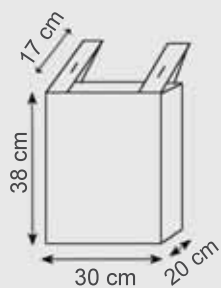

NO WOVEN	GRAMMI	PZ. x CARTONE	PEZZI x BUSTA
	 60 g/m ²	 400	 50

area stampa cm. 19x18

10 blu royal

01 bianco

03 rosso

06 giallo

05 blu navy

940 BORSA T-SHIRT
CON SOFFIETTI

Manici integrati
Cuciture termiche
MATERIALE: tnt gr. 60
STAMPA: serigrafica

NO WOVEN	GRAMMI	PZ. x CARTONE	PEZZI x BUSTA
	 60 g/m ²	 400	 50

area stampa cm. 29,7x21

979 PORTABOTTIGLIA GLITTER

Manici cm. 34x2,5
 Cuciture termiche
 MISURA: cm. 12x36x12
 MATERIALE: laminato e glitterato gr. 140
 STAMPA: serigrafica