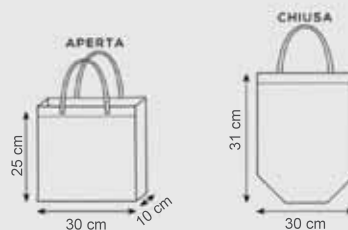

962 BORSA DENIM CON SOFFIETTI

Manici cm. 50x3

Cuciture termiche

MATERIALE: tnt laminato denim

STAMPA: serigrafica

area stampa cm. 21x16

NO WOVEN	GRAMMI	PZ x CARTONE	PEZZI x BUSTA
	 140 g/m ²	 200	 50

44 denim