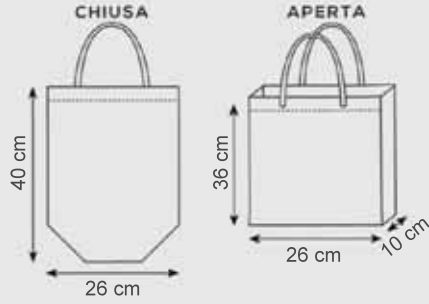

981 BORSA TNT LAMINATO

Manici cm. 50x3

Cuciture termiche

MATERIALE: tnt laminato opaco gr. 125

STAMPA: serigrafica

area stampa cm. 20x28