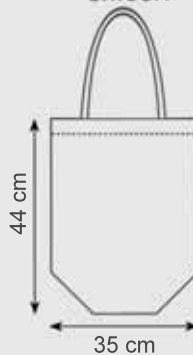

Cuciture termiche

MATERIALE: tnt laminato opaco

STAMPA: serigrafica

area stampa cm. 21x29,7

NO WOVEN

GRAMMI

125
g/m²

PZ x CARTONE

100

PEZZI x BUSTA

50

CHIUSA

APERTA

981 BORSA TNT LAMINATO

Manici cm. 50x3

Cuciture termiche