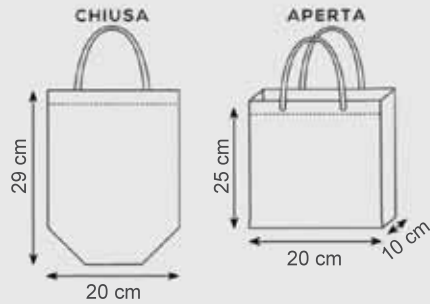

21 verde mela

983

BORSA TNT LAMINATO

Manici cm. 40x2

Cuciture termiche

MATERIALE: tnt laminato opaco

STAMPA: serigrafica

area stampa cm. 10x15