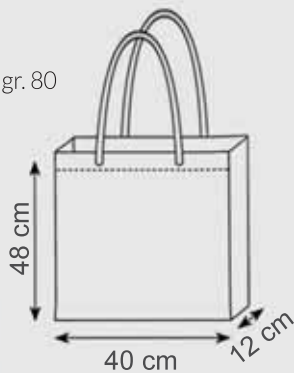

936 BORSA TNT MAXI CON SOFFIETTI

Manici Lunghi

MANICI: cm. 70x2,5

MATERIALE: tnt cuciture termiche gr. 80

STAMPA: serigrafica

area stampa cm. 21x29,7

NO WOVEN	GRAMMI	PZ x CARTONE	PEZZI x BUSTA
	80 g/m²	250	50

01 bianco