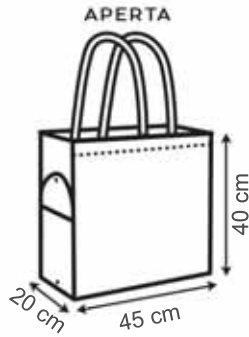

area stampa cm. 30x20

NO WOVEN	GRAMMI	PZ. x CARTONE	PEZZI x BUSTA
	80 g/m ²	200	50

03 rosso

05 blu navy

Capacità
36 litri

Tasca laterale
con cerniera

10 blu royal

889 BORSA PILOTA

Chiusura con cerniera
Tasca esterna con chiusura a velcro
Fondello rinforzato
MISURA: cm. 40 x 36 x 20
MATERIALE: tnt cucito gr. 90
STAMPA: serigrafica

area stampa cm. 23x10

NO WOVEN	GRAMMI	PZ x CARTONE	PEZZI x BUSTA
	 90 g/m ²	 100	 20