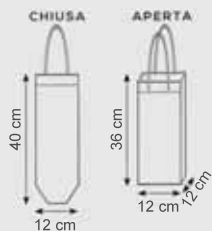

Manici integrati
Cuciture termiche
MATERIALE: tnt gr. 60
STAMPA: serigrafica

NO WOVEN	GRAMMI	PZ. x CARTONE	PEZZI x BUSTA
	 60 g/m ²	 400	 50

area stampa cm. 29,7x21

979 PORTABOTTIGLIA GLITTER

Manici cm. 34x2,5
 Cuciture termiche
 MISURA: cm. 12x36x12
 MATERIALE: laminato e glitterato gr. 140
 STAMPA: serigrafica

area stampa cm. 10x28

NO WOVEN	GRAMMI
	140 g/m ²
PZ x CARTONE	PEZZI x BUSTA
500	50

09 glitter silver

988 PORTABOTTIGLIA

Manici cm. 34x2,5
 Cuciture termiche
 MISURA: cm. 12x36x12
 MATERIALE: tnt gr. 80
 STAMPA: serigrafica